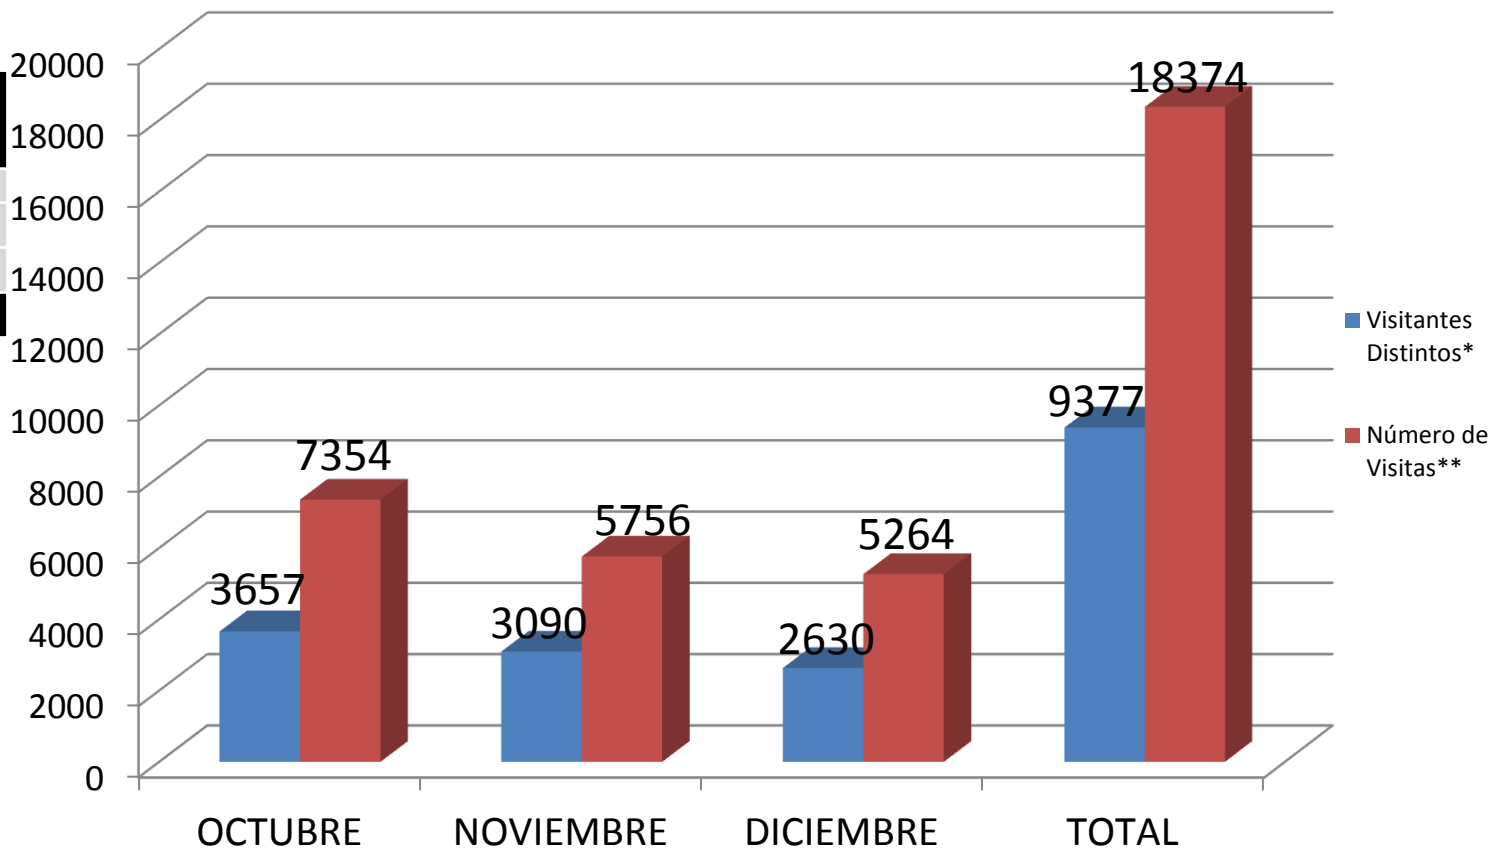

Número de visitas mensuales a la página

www.conadesuca.gob.mx

Cuarto Trimestre 2014

MES	Visitantes Distintos*	Número de Visitas**
OCTUBRE	3657	7354
NOVIEMBRE	3090	5756
DICIEMBRE	2630	5264
TOTAL	9377	18374

* Visitante registrado por primera vez.

** El mismo visitante en diferentes ocasiones.